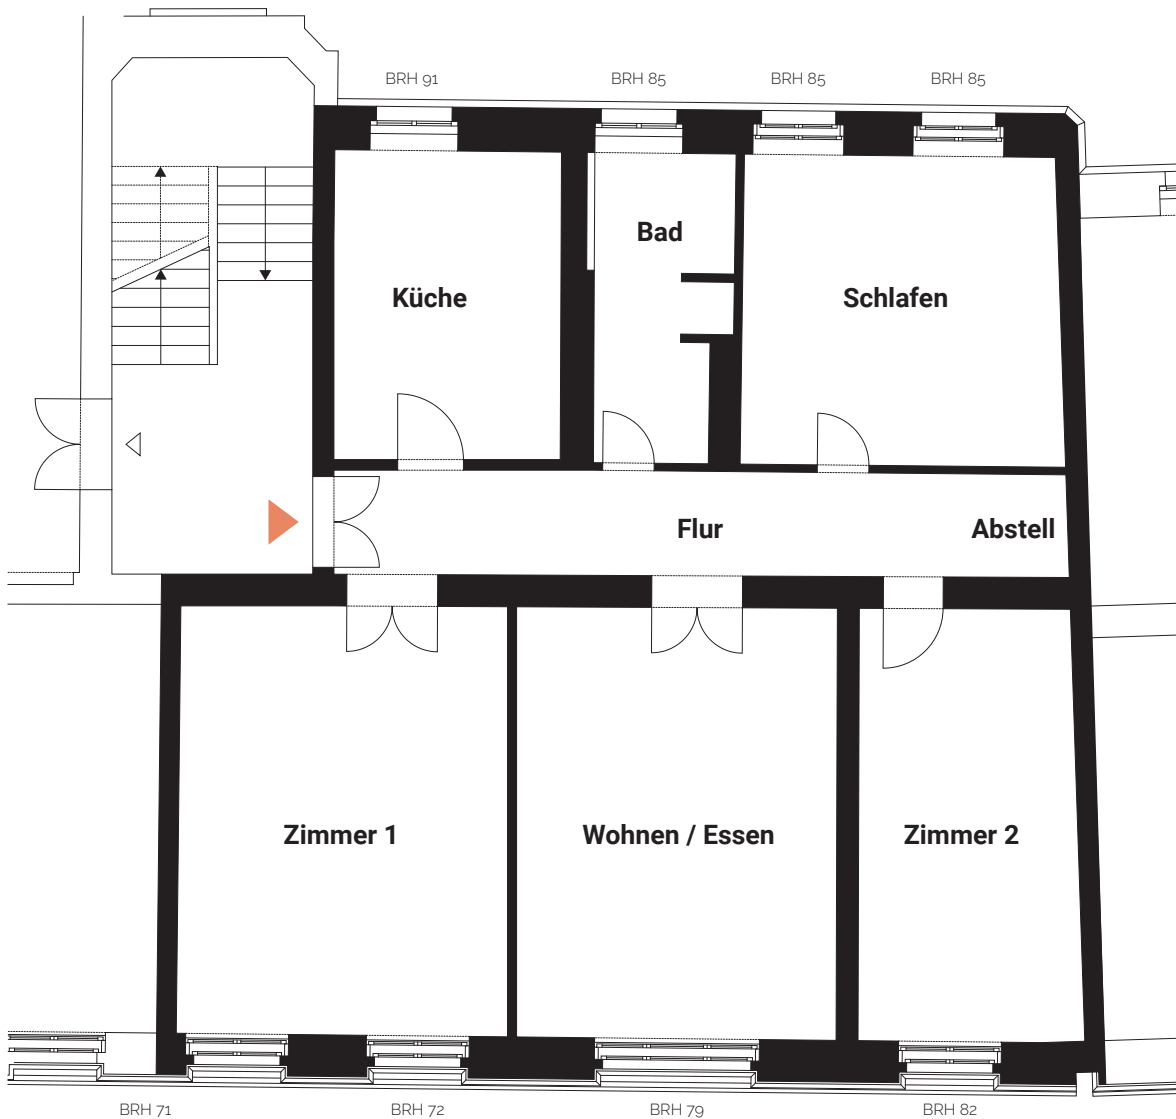

# RH10 - WE 10.4

4-Zimmer-Wohnung | ca. 115,24 m<sup>2</sup>  
1. Obergeschoss

Wohnen / Essen	24,48 m <sup>2</sup>
Schlafen	17,82 m <sup>2</sup>
Zimmer 1	22,97 m <sup>2</sup>
Zimmer 2	16,57 m <sup>2</sup>
Küche	12,48 m <sup>2</sup>
Bad	7,62 m <sup>2</sup>
Abstellraum	2,00 m <sup>2</sup>
Flur	11,30 m <sup>2</sup>

**GESAMTFLÄCHE** ca. 115,24 m<sup>2</sup>

M 1:100